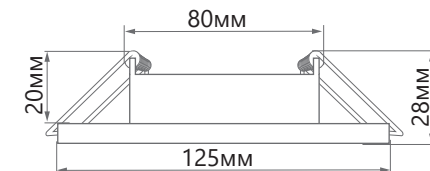

CD4043

ВСТРАИВАЕМЫЙ СВЕТИЛЬНИК С LED-ПОДСВЕТКОЙ

Feron

Встраиваемый светильник **CD4043** ТМ Feron предназначен для организации основного освещения и для дополнительной подсветки помещения. Дизайн светильника сочетает в себе два материала: металл и полимер, а встроенные по всему диаметру светодиоды во включённом состоянии делают светильник еще более эффектным. CD4043 может устанавливаться как в подвесные, так и в натяжные потолки. Оборудован драйвером для подключения светодиодной подсветки для прямого включения в сеть 230V и в качестве основного источника света используются лампы GX53.

ПРЕИМУЩЕСТВА:

- Под лампу с цоколем GX53
- Простой и быстрый монтаж

Модель	Артикул	Макс. мощность лампы	Мощность подсветки	Цветовая температура подсветки	Кол-во светодиодов	Цвет кристаллов	Размеры D×H	Встраиваемый размер
CD4043	41305	15W	4W	4000K	20LED	прозрачный	Ø125×28мм	Ø80мм